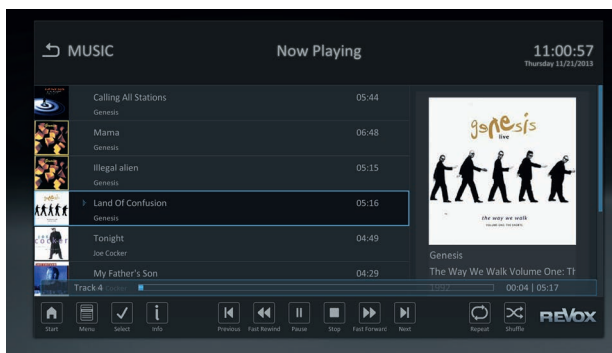

## Musikgenuss für höchste Ansprüche – Revox Joy CD Player.

Einlegen und genießen – die CD ist seit über drei Jahrzehnten der Inbegriff für ein hochwertiges und vor allem komfortables Musikerlebnis. Am besten in Verbindung mit dem neuen Joy CD Player. Speziell für dieses Medium haben wir die Joy Familie um ein kompaktes, stilvolles und technisch ausgereiftes Mitglied erweitert. Der CD-Spieler wird mit nur einem einzigen Kabel direkt mit dem CD-Link des Joy Receivers verbunden und mit höchstem Komfort über die Funkfernbedienung oder über das Joy App bedient.

Der Weg zu einer perfekten Audiobibliothek war noch nie so einfach wie mit dem Revox Joy Audio Server. Alles, was Sie tun müssen, ist eine CD einzulegen. Der Server startet sofort die Aufnahme und wirft die CD nach circa zehn Minuten selbstständig wieder aus.