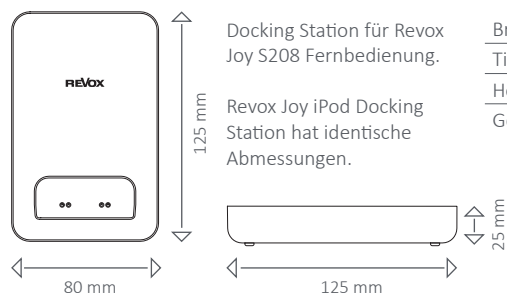

## Revox Joy S208 Remote Control

Funkfernbedienung für Revox Joy Produkte mit Farbdisplay. IR Befehle können über eine Datenbank mit der Easy Creator-Software programmiert werden.

Breite 52 mm  
Länge 240 mm  
Höhe 20 mm  
Gewicht 190 g inkl. integriertem Akku

IR Reichweite	8 m
RF Reichweite	bis zu 65 m im Freifeld
Frequenz	2,4 GHz
Display	240 x 320 Pixel
Betriebsdauer	ca. 1 Woche bei normaler Bedienung

## Revox Joy S208 Docking Station

Docking Station für Revox Joy S208 Fernbedienung.

Revox Joy iPod Docking Station hat identische Abmessungen.

Breite	80 mm
Tiefe	125 mm
Höhe	25 mm
Gewicht	200 g