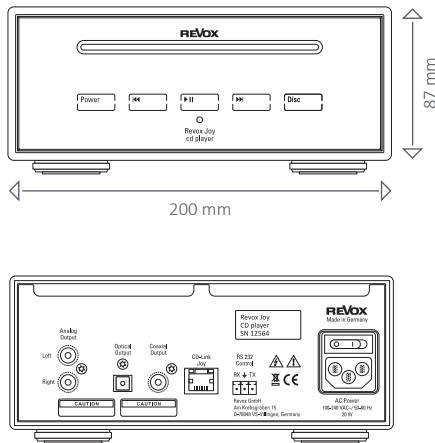

Revox Joy S22 CD Player

Abmessungen mit Füßen	H 87 mm x B 200 mm x T 322 mm (Für Kabel und Stecker sind weitere 50–60 mm einzukalkulieren.)
Gewicht	3,05 kg
Leistungsaufnahme	0,4 W (Standby) / 7,5 W ± 1,5 W (Betrieb)
Temperaturbereich	10 ... 40 °C
Unterstützte Formate	CD-DA nach RED-Book Standard
Steuerung	IR RC5 Befehle RS232 Steuerung Revox CD-Link
Netzversorgung	100–240 VAC~ / 50–60 Hz
Analogausgang	Cinchbuchse R/L-asyymetrisch
Frequenzbereich	5 Hz–20 kHz
Klirrfaktor (THD + Noise)	< 0,0019 %
Dynamikbereich	118 dB
DC-Offset	0,0005 Volt
Signal-Rausch-Abstand	> 110 dB bei 1 kHz
Kanaltrennung	> 97 dB bei 1 kHz
Digitalausgang	Coxial (1x) / Optisch (1x)
Frequenzbereich	5 Hz–20 kHz
Klirrfaktor (THD + Noise)	< 0,0018 %
Datenausgabe	44,1 kHz / 16 bit