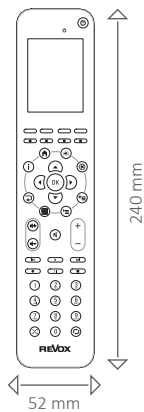

Revox Joy S208 Remote Control

Funkfernbedienung für Revox Joy Produkte mit Farbdisplay. IR Befehle können über eine Datenbank mit der Easy Creator-Software programmiert werden.

Breite 52 mm
Länge 240 mm
Höhe 20 mm
Gewicht 190 g inkl. integriertem Akku

IR Reichweite	8 m
RF Reichweite	bis zu 65 m im Freifeld
Frequenz	2,4 GHz
Display	240 x 320 Pixel
Betriebsdauer	ca. 1 Woche bei normaler Bedienung