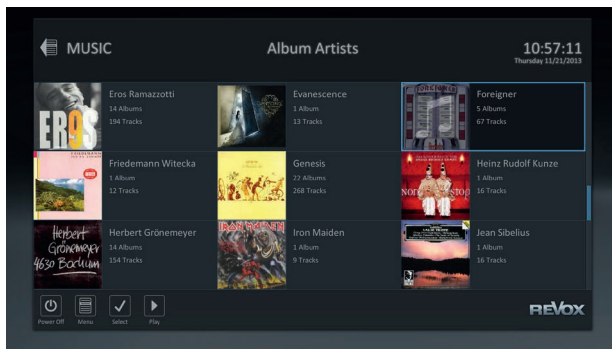

Ihr persönliches Musikarchiv – Revox Joy Audio Server.

Wenig ist so unvergänglich und zeitlos wie Musik. Ob Mozart, Elvis oder die Beatles, ihr Sound ist keiner Mode unterworfen. Diese Beständigkeit widerspiegelt sich in der Form und Materialauswahl des Revox Joy Audio Server. Hochwertiges Glas in Kombination mit echtem Aluminium unterstreichen seinen eleganten Charakter.

Der Weg zu einer perfekten Audiobibliothek war noch nie so einfach wie mit dem Revox Joy Audio Server. Alles, was Sie tun müssen, ist eine CD einzulegen. Der Server startet sofort die Aufnahme und wirft die CD nach circa zehn Minuten selbstständig wieder aus.

Über einen Bildschirm mit HDMI Anschluss kann der Aufnahmeprozess überwacht oder Playlisten erstellt werden. Titelinformationen werden ebenfalls automatisch abgespeichert. Bereits bestehende Musikarchive können auf die Festplatte des Audio Servers kopiert oder in die Datenbank eingebunden werden. Ihr gesamtes Musikarchiv können Sie dann mit der Joy App oder S208 Fernbedienung durchsuchen und die Wiedergabe auf dem Joy Network Receiver starten. Der Server bietet dabei Platz für bis zu 1500 Alben in CD-Qualität oder 2300 Alben in FLAC Komprimierung. Bei sehr umfangreichen Sammlungen lässt sich der Speicherplatz über das Netzwerk oder eine externe Lösung problemlos erweitern. Auf diese Weise ist der Joy Audio Server der perfekte Zusprieler für die Joy Serie und das Revox Multiuser System.