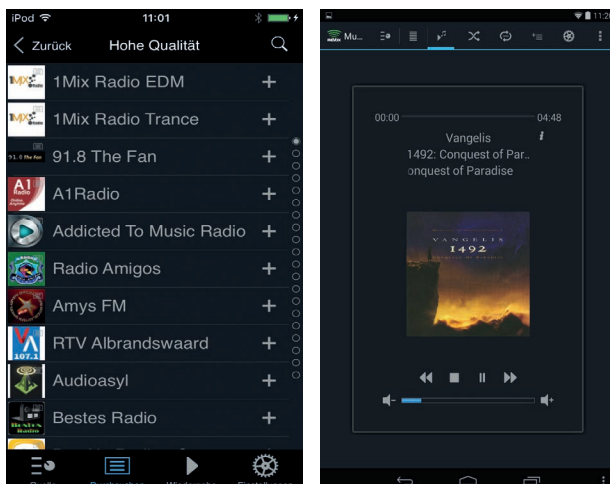

Bedienen und Browsen Sie mit Ihrem Smartphone oder Tablet – Revox Joy Apps.

Die Joy Serie lässt sich nicht nur mit der Fernbedienung steuern, sondern auch über die Revox App S232 für iPhone, iPod touch und iPad sowie die S235 für Android-Geräte.

Mit den Apps haben Sie direkten Zugriff auf die Musik Ihrer Wahl. Schnell, einfach und übersichtlich – sogar mit den „Covern“ Ihrer Lieblingsalben und den Logos der bevorzugten Internet-Radiostationen und einem Audio Streaming Dienst.

Selbstverständlich können auch alle anderen Quellen des Systems, wie die klassischen Audio Eingänge, den Bluetooth Audio Eingang oder den Joy CD Player über die Apps ausgewählt und bedient werden.

Alle Inhalte werden mittels übersichtlicher Listen dargestellt. Wählen Sie aus den Listen Ihren Eintrag und genießen Sie die Musik in vollen Zügen. Mit der Home Taste gelangen Sie aus jedem Menü schnell und zuverlässig wieder in das Ausgangsmenü, von wo Sie die verschiedenen Dienste und Quellen anwählen können.

Die Wiedergabeansicht zeigt eine große Kachel sowie die wichtigsten Funktionen wie Lautstärkeanpassung oder Titelsprünge. Die Revox Apps sind so in das Betriebssystem von Apple oder Google eingebettet, so dass viele Funktionen dem gewohnten Standard dieser beiden Anbieter entsprechen. Beide Apps können Sie kostenlos aus dem App Store von Apple bzw. dem Google Play Store herunterladen.