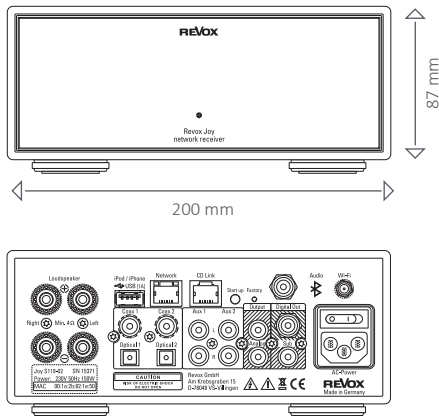

Revox Joy – Technische Informationen

Revox Joy S119* / S120* Network Receiver

*MKII

Revox Joy S119 MKII bzw. S120 MKII

Abmessungen	H 87 x B 200 x T 352 mm (S119 / S120) mit WLAN-Antenne (Für Kabel und Stecker sind weitere 40–50 mm einzukalkulieren.)
Gewicht	2,0 kg / 4,9 kg / 6,3 kg
Leistungsaufnahme	max. 80 W / max. 150 W / max. 330 W
Normalbetrieb	5,5 W / 14 W / 20 W
Schnellstart	4,5 W / < 3,5 W (S119 / S120)
Standby	< 0,6 W
Temperaturbereich	+10 ... 40 °C
Leistung Endstufe	2 x 25 W / 2 x 60 W / 2 x 120 W RMS
Dämpfungsfaktor	20 bei 1 kHz an 8 Ohm / 100 bei 1 kHz an 8 Ohm
Harmonische Verzerrungen	0,05 % bei 1 W an 4 Ohm / < 0,005 % bei 25 W an 4 Ohm
Analoge Eingänge	0 / 2 / 2 500 mV / 39 kOhm
Digitale Eingänge	1 / 2 / 2 optisch, 1 / 2 / 2 koaxial, 16, 20, 24 bit PCM, SPDIF bis 192 kHz (koaxial) / bis 96 (optisch)
Subwoofer Out	0 / 1 / 1
Pre Out	0 / 1 / 1
Digital Out	0 / 1 / 1
Bluetooth	0 / 1 / 1, BT codec: aptX, AAC, SBC
CD Link	0 / 1 / 1
Audioformate	AAC, ALAC, AIFF, FLAC, MP3 (cbr + vbr), OGG-Vorbis, WAV, WMA
Playlistenformate	M3U, PLS
Unterstützte Medienserver	UpnP AV 1.1 & DLNA compatible Server
Gapless Audio	MP3 und AAC (erfordert Gapless Tags)