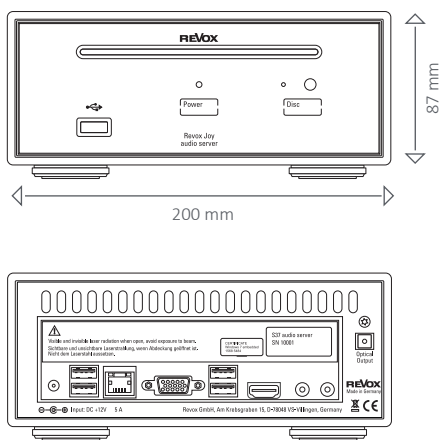

Revox Joy S37 Audio Server

Abmessungen	H 87 mm x B 200 mm x T 322 mm (Für Kabel und Stecker sind weitere 50–60 mm einzukalkulieren.)
Gewicht	3,4 kg
Spannungsversorgung	Externes Netzteil 12 V ; 5,5 A
Leistungsaufnahme	typisch 15 Watt, maximal 40 Watt
Standby	< 1 Watt
Daten Audio Video	
Audioausgang	Optisch bis 192 kHz 24 bit, HDMI bis 96 kHz 24 bit, analog
Videoausgang	HDMI 1920 x 1080, VGA
Audioformate	AAC, AC, DTS, DTS HD, EAC3, FLAC, LPCM, MAC, MP1, MP2, MP3, Vorbis, WMA lossless