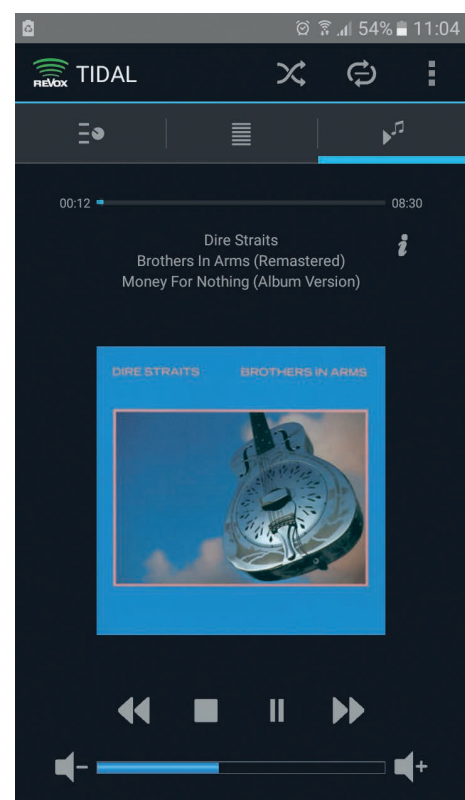

Bedienen und Browsen Sie mit Ihrem Smartphone oder Tablet – Revox Joy Apps.

Die Joy Serie lässt sich nicht nur mit der Fernbedienung steuern, sondern auch über die Revox App S232 für iPhone, iPod touch und iPad sowie die S235 für Android-Geräte.

Mit den Apps haben Sie direkten Zugriff auf die Musik Ihrer Wahl. Schnell, einfach und übersichtlich – sogar mit den „Covern“ Ihrer Lieblingsalben und den Logos der bevorzugten Internet-Radiostationen und einem Audio Streaming Dienst.

Selbstverständlich können auch alle anderen Quellen des Systems, wie die klassischen Audio Eingänge, den Bluetooth Audio Eingang oder den Joy CD Player über die Apps ausgewählt und bedient werden.

Alle Inhalte werden mittels übersichtlicher Listen dargestellt. Wählen Sie aus den Listen Ihren Eintrag und genießen Sie die Musik in vollen Zügen. Mit der Home Taste gelangen Sie aus jedem Menü schnell und zuverlässig wieder in das Ausgangsmenü, von wo Sie die verschiedenen Dienste und Quellen anwählen können.

Die Wiedergabeansicht zeigt eine große Kachel sowie die wichtigsten Funktionen wie Lautstärkeanpassung oder Titelsprünge. Die Revox Apps sind so in das Betriebssystem von Apple oder Google eingebettet, so dass viele Funktionen dem gewohnten Standard dieser beiden Anbieter entsprechen. Beide Apps können Sie kostenlos aus dem App Store von Apple bzw. dem Google Play Store herunterladen.