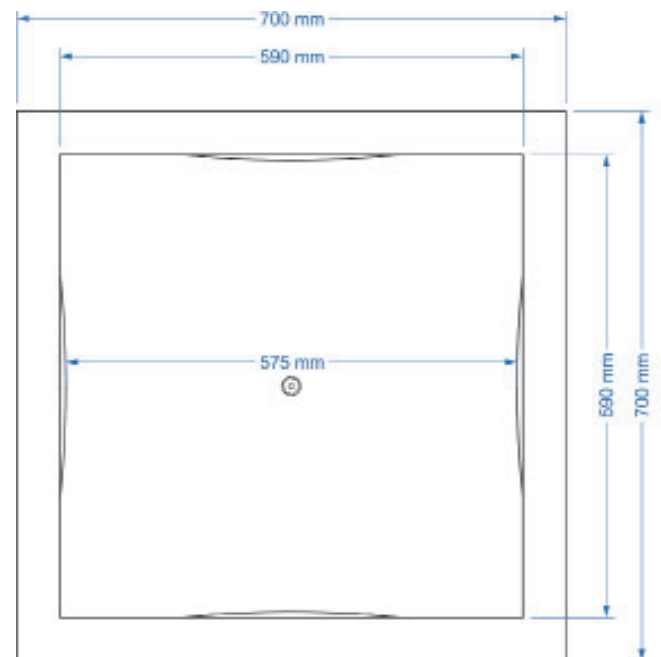

	Abmessung (cm)	Art.-Nr.
Botanic Floor Plate 70	67 x 67 x 18	108465720
Botanic Floor Plate 50	47 x 47 x 18	108465520

**Bestückung 2 St. /4 St. INV HEX (Stereo)**  
(Botanic 50-2c / 70-2c / 50-2o / 70-2o / 70-4)

Kabellänge: ca. 2,5 m (ab Austritt)  
Kabelklemmen: Einzelklemme WAGO 221 (0,75 – 3,3 mm<sup>2</sup>)

**Bestückung 1 St. INV HEX**  
(Botanic 50-1)

ABMESSUNGEN

Botanic 50  
B x T x H 50 x 50 x 50 cm

Abb. Botanic 50  
Innenansicht inkl. Bemaßung

Botanic 70  
B x T x H 70 x 70 x 70 cm

Abb. Botanic 70  
Innenansicht inkl. Bemaßung