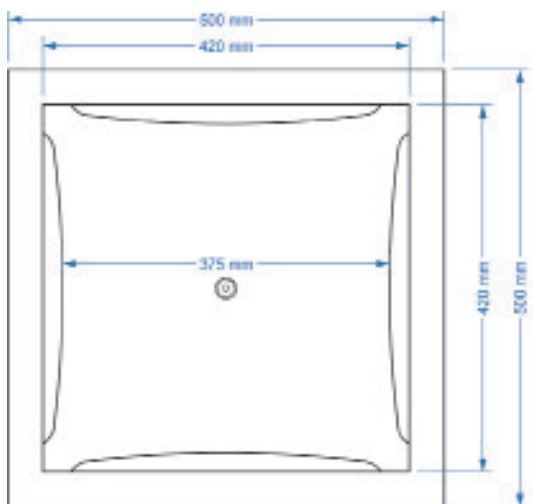

	Abmessung (cm)	Art.-Nr.
Botanic Floor Plate 70	67 x 67 x 18	108465720
Botanic Floor Plate 50	47 x 47 x 18	108465520

**Bestückung 2 St. /4 St. INV HEX (Stereo)**  
(Botanic 50-2c / 70-2c / 50-2o / 70-2o / 70-4)

Kabellänge: ca. 2,5 m (ab Austritt)  
Kabelklemmen: Einzelklemme WAGO 221 (0,75 – 3,3 mm<sup>2</sup>)

**Bestückung 1 St. INV HEX**  
(Botanic 50-1)

ABMESSUNGEN

Botanic 50  
B x T x H 50 x 50 x 50 cm

Abb. Botanic 50  
Innenansicht inkl. Bemaßung

Botanic 70  
B x T x H 70 x 70 x 70 cm

Abb. Botanic 70  
Innenansicht inkl. Bemaßung