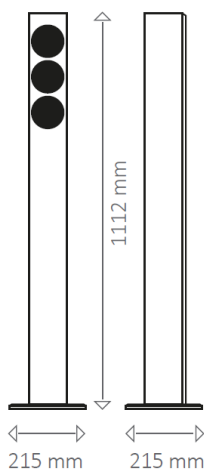

Column G70 weiß

Weißer Glasfront

Schwarze Glasfront

Logo auf weißem Glasfuß

Technische Daten:

Revox Column G70

2 Wege Bass Reflex, d'Appolito

B 104 mm (Sockel 215 mm) x T 104 mm (Sockel 215 mm) x H 1112 mm (Sockel 12 mm)

Gewicht 8,7 kg

Lackiertes Gehäuse mit Echtglasfront

Nennbelastbarkeit 70 Watt

Musikbelastbarkeit 100 Watt

Impedanz 4 Ohm

Übertragungsbereich 42 Hz – 30 kHz

Wirkungsgrad (2.83 V/1 m) 87 dB

Tiefenbereich 2 x 90 mm, Aluminium

Hochtonbereich 30 mm Gewebekalotte