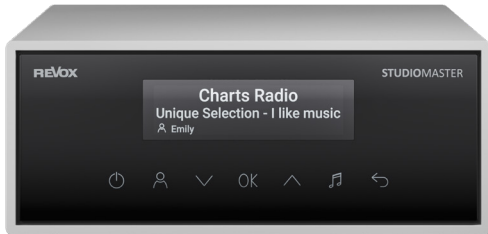

STUDIOMASTER M500

HighEnd Audio System mit leistungsstarken integrierten Verstärkern, DAB+, FM Tuner, einem OLED Glas Front-Display und einer Vielzahl von möglichen Audioquellen und Anschlussmöglichkeiten ausgestattet. Musik kann via WLAN, LAN, Bluetooth, AirPlay 2 abgespielt werden. Musikstreaming mit iRadio, Spotify, Tidal, Deezer, qobuz. HDMI und weitere Anschlüsse ermöglichen das TV-Gerät, Audio Zuspielder oder Kopfhörer zu verbinden. Das einzigartige Revox Multiuser Konzept bietet einen ganz individuellen Einsatz für verschiedene Nutzer in einem Raum und durch den modularen Ansatz des System auch in vielen Räumen als Multiroom Lösung.

Frontansicht M500

Rückansicht M500

TECHNISCHE DATEN

STUDIOMASTER M500				
Art.-Nr.	schwarz	1.565.005.20	Apple Schnittstelle	AirPlay 2
	silber	1.565.005.00	Bluetooth	BT5.0 mit apt-X, apt-X HD, AAC (+), MP3, SBC
	weiß	1.565.005.10	Multi Connect	1x RJ45 für weiterer Revox Multi Connect Geräte
Farbe Gehäuse	schwarz, silber, weiß		Audioformate	AAC, ALAC, AIFF, FLAC, MP3 (cbr + vbr), OGG-Vorbis, WAV, MWA
Abmessung H x B x T (mm)	87 x 200 x 342		Playlistenformate	ASX, M3U, M3U8, PLS, WPL
Gewicht (kg)	4,4		Unterstützte Medien-Protokolle	Audio-Netzwerkpfade mit SMB 2-Protokoll oder höher
Leistung	2x 180 W (1 kHz/ 2% THD/ 2 Ω)		Musikdienste	Spotify, TIDAL, deezer, qobuz
	2x 120 W (1 kHz/ 2% THD/ 4 Ω)		Radio	FM, DAB+, Internet Radio
	2x 61 W (1 kHz/ 2% THD/ 8 Ω)		Display	Echtglas Front mit integriertem Infrarot (IR) Empfänger und OLED Display, weiß leuchtend, 256x64 Pixel, mit 7 Touch Sensoren
Leistungsaufnahme	< 8 W Deep Standby			
	< 9,5 W Standby			
	< 13 W Normaler Betrieb ohne Signal			
Temperaturbereich	+10 ... 40 °C			
Dämpfungsfaktor	1200 an 8 Ω			
Klirrfaktor	0,005 % bei 25 W an 4 Ω			
Analoge Eingänge	500 mV / 39 kΩ			
Digitale Eingänge	1x optisch, 1x koaxial, 16, 20, 24 bit PCM, SPDIF bis 192 kHz			
Subwoofer Out	1 Mono			
Pre Out	1 Stereo analog			