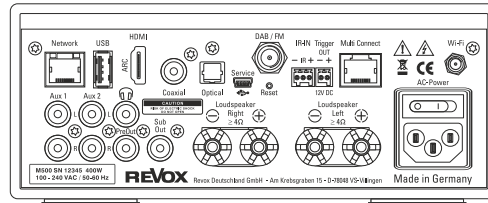

STUDIOMASTER M500

HighEnd Audio System mit leistungsstarken integrierten Verstärkern, DAB+, FM Tuner, einem OLED Glas Front-Display und einer Vielzahl von möglichen Audioquellen und Anschlussmöglichkeiten ausgestattet. Musik kann via WLAN, LAN, Bluetooth, AirPlay 2 abgespielt werden. Musikstreaming mit iRadio, Spotify, Tidal, Deezer, qobuz. HDMI und weitere Anschlüsse ermöglichen das TV-Gerät, Audio Zuspielder oder Kopfhörer zu verbinden. Das einzigartige Revox Multiuser Konzept bietet einen ganz individuellen Einsatz für verschiedene Nutzer in einem Raum und durch den modularen Ansatz des System auch in vielen Räumen als Multiroom Lösung.

Frontansicht M500

Rückansicht M500

TECHNISCHE DATEN

STUDIOMASTER M500				
Art.-Nr.	schwarz	1.565.005.20	Apple Schnittstelle	AirPlay 2
	silber	1.565.005.00	Bluetooth	BT5.0 mit apt-X, apt-X HD, AAC (+), MP3, SBC
	weiß	1.565.005.10	Multi Connect	1x RJ45 für weiterer Revox Multi Connect Geräte
Farbe Gehäuse	schwarz, silber, weiß		Audioformate	AAC, ALAC, AIFF, FLAC, MP3 (cbr + vbr), OGG-Vorbis, WAV, MWA
Abmessung H x B x T (mm)	87 x 200 x 342		Playlistenformate	ASX, M3U, M3U8, PLS, WPL
Gewicht (kg)	4,4		Unterstützte Medien-Protokolle	Audio-Netzwerkpfade mit SMB 2-Protokoll oder höher
Leistung	2x 180 W (1 kHz/ 2% THD/ 2 Ω)		Musikdienste	Spotify, TIDAL, deezer, qobuz
	2x 120 W (1 kHz/ 2% THD/ 4 Ω)		Radio	FM, DAB+, Internet Radio
	2x 61 W (1 kHz/ 2% THD/ 8 Ω)		Display	Echtglas Front mit integriertem Infrarot (IR) Empfänger und OLED Display, weiß leuchtend, 256x64 Pixel, mit 7 Touch Sensoren
Leistungsaufnahme	< 8 W Deep Standby			
	< 9,5 W Standby			
	< 13 W Normaler Betrieb ohne Signal			
Temperaturbereich	+10 ... 40 °C			
Dämpfungsfaktor	1200 an 8 Ω			
Klirrfaktor	0,005 % bei 25 W an 4 Ω			
Analoge Eingänge	500 mV / 39 kΩ			
Digitale Eingänge	1x optisch, 1x koaxial, 16, 20, 24 bit PCM, SPDIF bis 192 kHz			
Subwoofer Out	1 Mono			
Pre Out	1 Stereo analog			