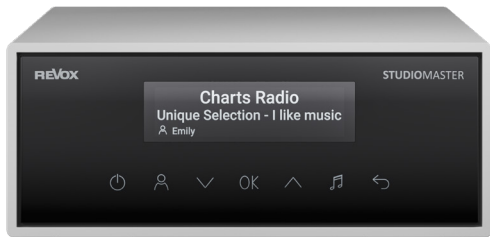

STUDIOMASTER M500

HighEnd Audio System mit leistungsstarkem integrierten Verstärker, DAB+, FM Tuner, einem OLED Glas Front-Display und einer Vielzahl von möglichen Audioquellen und Anschlussmöglichkeiten ausgestattet. Musik kann via WLAN, LAN, Bluetooth, AirPlay 2 abgespielt werden. Musikstreaming mit iRadio, Spotify, Tidal, Deezer. HDMI und weitere Anschlüsse ermöglichen das TV-Gerät, Audio Zuspierer oder Kopfhörer zu verbinden. Das einzigartige Revox Multiuser Konzept bietet einen ganz individuellen Einsatz für verschiedene Nutzer in einem Raum und durch den modularen Ansatz des System auch in vielen Räumen als Multiroom Lösung.

Frontansicht M500

Rückansicht M500

TECHNISCHE DATEN

STUDIOMASTER M500	
Art.-Nr.	schwarz 1.565.005.20 silber 1.565.005.00 weiß 1.565.005.10
Farbe Gehäuse	schwarz, silber, weiß
Abmessung H x B x T (mm)	87 x 200 x 342
Gewicht (kg)	4,4
Leistung	2x 140 W (1 kHz/ 2% THD/ 3 Ω) 2x 120 W (1 kHz/ 2% THD/ 4 Ω) 2x 60 W (1 kHz/ 2% THD/ 8 Ω)
Leistungsaufnahme	0 W Off-Stellung von Netzschalter < 8 W Standby 13 W Normaler Betrieb ohne Signal
Temperaturbereich	+10 ... 40 °C
Dämpfungsfaktor	1200 an 8 Ω
Klirrfaktor	0,005 % bei 25 W an 4 Ω
Analoge Eingänge	700 mV / 39 kΩ (für Vollauststeuerung)
Digitale Eingänge	1x optisch, 1x koaxial, 16, 20, 24 bit PCM, SPDIF bis 192 kHz
USB	USB-A, 5-Volt, max. 500 mA
Subwoofer Out	1 Mono
Pre Out	1 Stereo analog
Apple Schnittstelle	AirPlay 2
Bluetooth	BT5.0 mit apt-X, AAC (+), MP3, SBC
Multi Connect	1x RJ45 für weitere Revox Multi Connect Geräte
Audioformate	AAC, ALAC, AIFF, FLAC, MP3 (cbr + vbr), OGG-Vorbis, WAV, MWA
Playlistenformate	ASX, M3U, M3U8, PLS, WPL
Unterstützte Medien- Protokolle	Audio-Netzwerkpfade mit SMB 2-Pro- tokoll oder höher
Musikdienste	Spotify, TIDAL, deezer
Radio	FM, DAB+, Internet Radio
Display	Echtglas Front mit integriertem Infra- rot (IR) Empfänger und OLED Display, weiß leuchtend, 256x64 Pixel, mit 7 Touch Sensoren