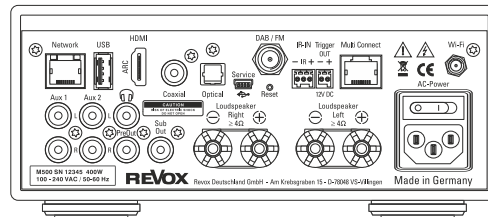

STUDIOMASTER M500

HighEnd Audio System mit leistungsstarkem integrierten Verstärker, DAB+, FM Tuner, einem OLED Glas Front-Display und einer Vielzahl von möglichen Audioquellen und Anschlussmöglichkeiten ausgestattet. Musik kann via WLAN, LAN, Bluetooth, AirPlay 2 abgespielt werden. Musikstreaming mit iRadio, Spotify, Tidal, Deezer. HDMI und weitere Anschlüsse ermöglichen das TV-Gerät, Audio Zuspierer oder Kopfhörer zu verbinden. Das einzigartige Revox Multiuser Konzept bietet einen ganz individuellen Einsatz für verschiedene Nutzer in einem Raum und durch den modularen Ansatz des System auch in vielen Räumen als Multiroom Lösung.

Frontansicht M500

Rückansicht M500

TECHNISCHE DATEN

STUDIOMASTER M500	
Art.-Nr.	schwarz 1.565.005.20 silber 1.565.005.00 weiß 1.565.005.10
Farbe Gehäuse	schwarz, silber, weiß
Abmessung H x B x T (mm)	87 x 200 x 342
Gewicht (kg)	4,4
Leistung	2x 140 W (1 kHz/ 2% THD/ 3 Ω) 2x 120 W (1 kHz/ 2% THD/ 4 Ω) 2x 60 W (1 kHz/ 2% THD/ 8 Ω)
Leistungsaufnahme	0 W Off-Stellung von Netzschalter < 8 W Standby 13 W Normaler Betrieb ohne Signal
Temperaturbereich	+10 ... 40 °C
Dämpfungsfaktor	1200 an 8 Ω
Klirrfaktor	0,005 % bei 25 W an 4 Ω
Analoge Eingänge	700 mV / 39 kΩ (für Vollauststeuerung)
Digitale Eingänge	1x optisch, 1x koaxial, 16, 20, 24 bit PCM, SPDIF bis 192 kHz
USB	USB-A, 5-Volt, max. 500 mA
Subwoofer Out	1 Mono
Pre Out	1 Stereo analog
Apple Schnittstelle	AirPlay 2
Bluetooth	BT5.0 mit apt-X, AAC (+), MP3, SBC
Multi Connect	1x RJ45 für weitere Revox Multi Connect Geräte
Audioformate	AAC, ALAC, AIFF, FLAC, MP3 (cbr + vbr), OGG-Vorbis, WAV, MWA
Playlistenformate	ASX, M3U, M3U8, PLS, WPL
Unterstützte Medien- Protokolle	Audio-Netzwerkpfade mit SMB 2-Pro- tokoll oder höher
Musikdienste	Spotify, TIDAL, deezer
Radio	FM, DAB+, Internet Radio
Display	Echtglas Front mit integriertem Infra- rot (IR) Empfänger und OLED Display, weiß leuchtend, 256x64 Pixel, mit 7 Touch Sensoren