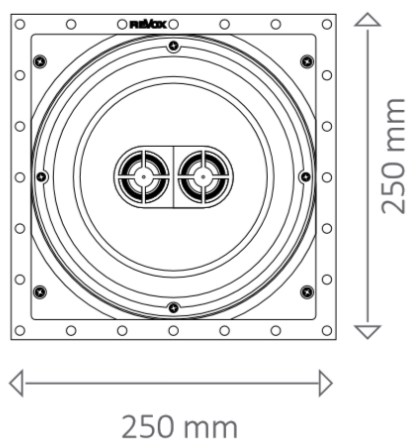

Revox Lautsprecher Originalgetreue Studio-Klangqualität

Revox Inwall I82 stereo

Exzellente Stereobeschallung auf kleinstem Raum mit nur einem Lautsprecher ist mit dem Revox Inwall I82 stereo möglich.

Dank der auf nur 3 mm reduzierten Rahmen wird man weder sehen noch ahnen, welche Leistung sich in der Wand verbirgt. Aber umso mehr überrascht sein, wenn der Lautsprecher zeigt, was er zu bieten haben.

Revox Inwall I82

Revox Inwall I82

Magnetische Abdeckung

Technische Daten:

Revox Inwall I82

Doppel 2 Wege System

Außenabmessungen	250 mm x 250 mm
Einbautiefe	95 mm
Ausschnitt	222 mm x 222 mm
Gewicht	2,3 kg
Nennbelastbarkeit	2 x 40 Watt
Musikbelastbarkeit	2 x 60 Watt
Impedanz	2 x 6 Ohm
Übertragungsbereich	32 Hz – 20 kHz* / 48 Hz – 20 kHz**
Wirkungsgrad (2.83 V/1 m)	97 dB
Tiefmitteltonbereich	205 mm Polypropylen (Doppelschwingspule)
Hochtonbereich	2 x 25 mm Aluminiumkalotte

*in abgehängter Decke / **im Einbaugehäuse