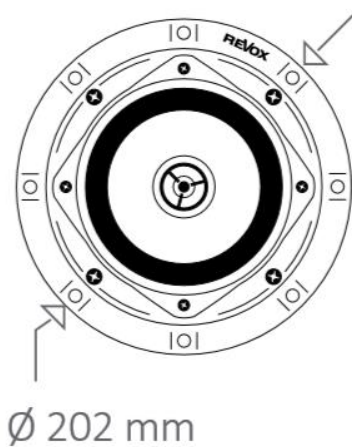

Revox Lautsprecher Originalgetreue Studio-Klangqualität

Revox Inceiling I52

Mit dem Inceiling I52 hat Revox einen Einbaulautsprecher geschaffen, der großartigen Klang mit größter visueller Diskretion kombiniert, denn der Rahmen ist quasi nicht sichtbar. Die hochwertigen Klangwandler fügen sich so nahtlos in jede Raumgestaltung ein und überzeugen gleichzeitig klanglich durch verblüffende Präsenz und Fülle.

Revox Inceiling I52 ohne Abdeckung

Revox Inceiling I52

Revox Inceiling I52 ohne Abdeckung

Technische Daten:

Revox Inceiling I52

2 Wege System

Außendurchmesser	202 mm
Einbaudurchmesser	165 mm
Einbautiefe	75 mm
Gewicht	1,2 kg
Nennbelastbarkeit	50 Watt
Musikbelastbarkeit	70 Watt
Impedanz	6 Ohm
Übertragungsbereich	50 Hz – 20 kHz* / 60 Hz – 20 kHz**
Wirkungsgrad (2.83 V/1 m)	88 dB
Tiefmitteltonbereich	130 mm Polypropylen
Hochtonbereich	12 mm Polycarbonatkalotte