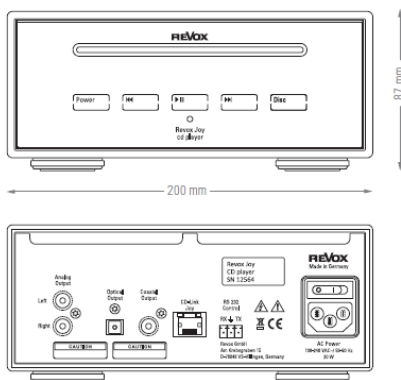

Revox Joy CD Spieler

Rückansicht

Detail

Joy CD Spieler mit Fernbedienung

Technische Daten:

Revox Joy CD Spieler

Abmessungen mit Füßen	H 87 mm x B 200 mm x T 322 mm
Gewicht	3,05 kg
Leistungsaufnahme	0,4 W (Standby) / 7,5 W ± 1,5 W (Betrieb)
Temperaturbereich	+10 ... 40 °C
Unterstützte Formate	CD-DA nach RED-Book Standard
Steuerung	IR RC5 Befehle RS232 Steuerung
Netzversorgung	100 - 240 VAC~ / 50 - 60 Hz
Analogausgang	
Frequenzbereich	5 Hz - 20 kHz
Klirrfaktor (THD + Noise)	< 0,0019 %
Dynamikbereich	118 dB
DC-Offset	0,0005 Volt
Signal-Rausch-Abstand	> 110 dB bei 1 kHz
Kanaltrennung	> 97 dB bei 1 kHz
Digitalausgang Coaxial (1x) / Optisch (1x)	
Frequenzbereich	5 Hz - 20 kHz
Klirrfaktor (THD + Noise)	< 0,0018 %
Datenausgabe	44,1 kHz / 16 bit