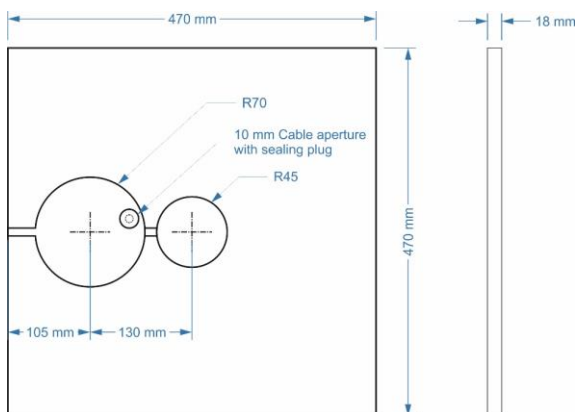

OVERVIEW VARIANTS

Botanic Floor Plate 50 – art.no.: 108465520

Botanic Floor Plate 70 – art.no.: 108465720

Colour: anthracite grey (RAL7016)

TECHNICAL DATA

Botanic Floor Plate 50 (WxDxH) 47 x 47 x 1,8 cm

Botanic Floor Plate 70 (WxDxH) 67 x 67 x 1,8 cm