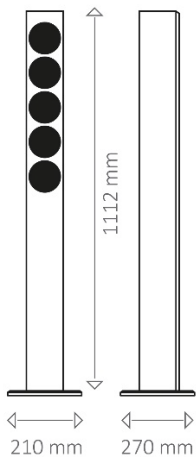

#### 2,5 Wege Bass Reflex, d'Appolito

B 104 (Sockel 210) x T 160 (Sockel 270) x H 1112 (Sockel 12) mm	
Gewicht	11,4 kg
Lackiertes Gehäuse mit Echtglasfront	
Nennbelastbarkeit	120 Watt
Musikbelastbarkeit	150 Watt
Impedanz	4 Ohm
Übertragungsbereich	40 Hz – 30 kHz
Wirkungsgrad (2.83 V/1 m)	88 dB
Tieftonbereich	2 x 90 mm, Aluminium
Tiefmitteltonbereich	2 x 90 mm, Aluminium
Hochtonbereich	30 mm Gewebekalotte