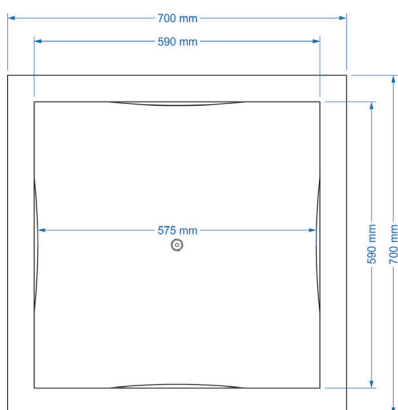

ÜBERSICHT VARIANTEN

Botanic 70-2o

Pflanzentopf (70x70x70cm) mit zwei Invisible Speaker gegenüberliegend (opposite).

Botanic 70-2c

Pflanzentopf (70x70x70cm) mit zwei Invisible Speaker über Eck (corner).

Botanic 70-4

Pflanzentopf (70x70x70cm) mit vier Invisible Speaker an allen Seiten.

TECHNISCHE DATEN

	Botanic 70-2o	Botanic 70-2c	Botanic 70-4
Art.-Nr.	108465702	108465712	108465704
Außenabmessung B x T x H (cm)	70 x 70 x 70	70 x 70 x 70	70 x 70 x 70
Material	Fiberglas UV- und frostbeständig	Fiberglas UV- und frostbeständig	Fiberglas UV- und frostbeständig
Farbe	anthrazit	anthrazit	anthrazit
Anzahl Invisible Speaker	2	2	4
Anordnung Invisible Speaker	Seiten gegenüberliegend	Seiten über Eck	alle Seiten
Impedanz	2 x 8 Ohm	2 x 8 Ohm	2 x 4 Ohm
Leistung	2 x 60 Watt	2 x 60 Watt	4 x 60 Watt

Botanic 70
Innenansicht inkl. Bemaßung

Botanic 70
Außenansicht inkl. Bemaßung

ZUBEHÖR

Botanic Floor Plate 70	
Abmessung (cm)	67 x 67 x 18
Art.-Nr.	108465720

Sockelplatte aus wasserresistentem und lackiertem Holz für den Innen- und geschützten Außenbereich.