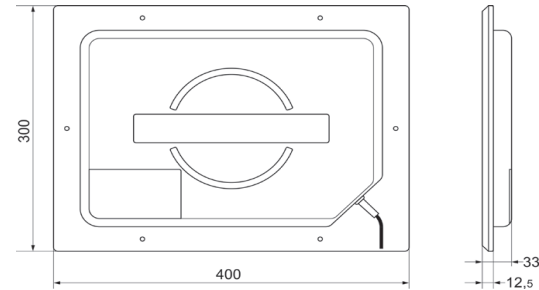

Revox Invisible Speaker (INV)

	Art.-Nr.	Maße	Watt	Ohm
INV 20 mini	108466000	300x200x33	20	8
INV 20 mini carbon	108466100	300x200x33	20	8

INV 20 slim	108466900	400x300x33	20	8
INV 20 slim carbon	108466200	400x300x33	20	8
INV 40 aqua slim	108466300	400x300x33	40	4
INV 40 wood slim	108466400	400x300x33	40	4

INV 40	108467100	625x410x52	40	4
INV 40 stereo	108467300	625x410x52	2x20	8_8
INV 40 PE	108467400	625x410x52	40	4
INV 40 carbon	108467600	625x410x52	40	4
INV 40 stereo carbon	108467500	625x410x52	2x20	8_8
INV 80	108467200	625x410x52	80	8
INV 80 carbon	108467700	625x410x52	80	8

Revox Invisible UNIT

	Art.-Nr.	Maße	Watt	Ohm
INV UNIT MK II	108469640	900x410x97	150	4

Revox Invisible Subwoofer

	Art.-Nr.	Maße	Watt	Ohm
INV SUB MK II	108469650	900x410x97	120	4
SW IN	108469616	780x625x94	180	8

Revox Invisible HEX

	Art.-Nr.	Maße	Watt	Ohm
INV HEX	108465000	190x220x42	60	8