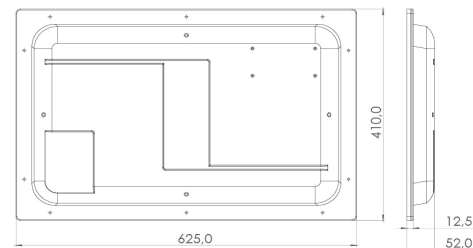

Revox Invisible Speaker (INV)

	Art.-Nr.	Maße	Watt	Ohm
INV 20 mini	108466000	300x200x33	20	8
INV 20 mini carbon	108466100	300x200x33	20	8

INV 20 slim	108466900	400x300x33	20	8
INV 20 slim carbon	108466200	400x300x33	20	8
INV 40 aqua slim	108466300	400x300x33	40	4
INV 40 wood slim	108466400	400x300x33	40	4

INV 40	108467100	625x410x52	40	4
INV 40 stereo	108467300	625x410x52	2x20	8_8
INV 40 PE	108467400	625x410x52	40	4
INV 40 carbon	108467600	625x410x52	40	4
INV 40 stereo carbon	108467500	625x410x52	2x20	8_8
INV 80	108467200	625x410x52	80	8
INV 80 carbon	108467700	625x410x52	80	8

Revox Invisible UNIT

	Art.-Nr.	Maße	Watt	Ohm
INV UNIT	108469630	900x410x97	120	4

Revox Invisible Subwoofer

	Art.-Nr.	Maße	Watt	Ohm
INV SUB	108469620	900x410x97	100	4
SW GK	108469606	780x625x101	180	8
SW IN	108469616	780x625x94	180	8