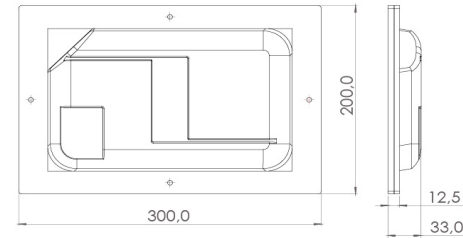

Revox Invisible Speaker (INV)

	Art.-Nr.	Maße	Watt	Ohm
INV 20 mini	108466000	300x200x33	20	8
INV 20 mini carbon	108466100	300x200x33	20	8

INV 20 slim	108466900	400x300x33	20	8
INV 20 slim carbon	108466200	400x300x33	20	8
INV 40 aqua slim	108466300	400x300x33	40	4
INV 40 wood slim	108466400	400x300x33	40	4

INV 40	108467100	625x410x52	40	4
INV 40 stereo	108467300	625x410x52	2x20	8_8
INV 40 PE	108467400	625x410x52	40	4
INV 40 carbon	108467600	625x410x52	40	4
INV 40 stereo carbon	108467500	625x410x52	2x20	8_8
INV 80	108467200	625x410x52	80	8
INV 80 carbon	108467700	625x410x52	80	8

Revox Invisible UNIT

	Art.-Nr.	Maße	Watt	Ohm
INV UNIT MK II	108469640	900x410x97	150	4

Revox Invisible Subwoofer

	Art.-Nr.	Maße	Watt	Ohm
INV SUB MK II	108469650	900x410x97	120	4
SW IN	108469616	780x625x94	180	8

Revox Invisible HEX

	Art.-Nr.	Maße	Watt	Ohm
INV HEX	108465000	190x220x42	60	8