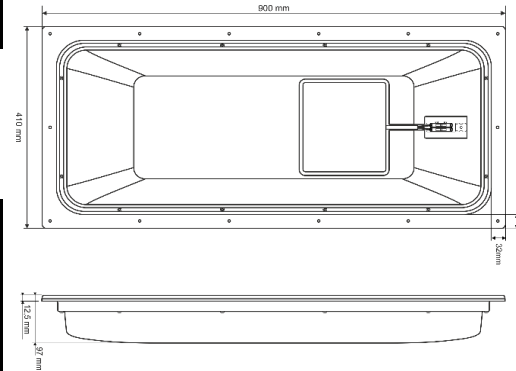

Revox Invisible Speaker (INV)

	Art.-Nr.	Maße	Watt	Ohm
INV 20 mini	108466000	300x200x33	20	8
INV 20 mini carbon	108466100	300x200x33	20	8

INV 20 slim	108466900	400x300x33	20	8
INV 20 slim carbon	108466200	400x300x33	20	8
INV 40 aqua slim	108466300	400x300x33	40	4
INV 40 wood slim	108466400	400x300x33	40	4

INV 40	108467100	625x410x52	40	4
INV 40 stereo	108467300	625x410x52	2x20	8_8
INV 40 PE	108467400	625x410x52	40	4
INV 40 carbon	108467600	625x410x52	40	4
INV 40 stereo carbon	108467500	625x410x52	2x20	8_8
INV 80	108467200	625x410x52	80	8
INV 80 carbon	108467700	625x410x52	80	8

Revox Invisible UNIT

	Art.-Nr.	Maße	Watt	Ohm
INV UNIT	108469630	900x410x97	120	4

Revox Invisible Subwoofer

	Art.-Nr.	Maße	Watt	Ohm
INV SUB	108469620	900x410x97	100	4
SW GK	108469606	780x625x101	180	8
SW IN	108469616	780x625x94	180	8