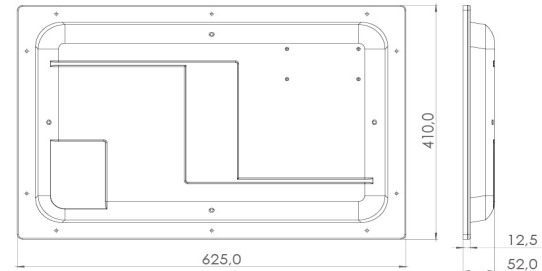

Revox Invisible Speaker (INV)

	Art.-Nr.	Maße	Watt	Ohm
INV 20 mini	108466000	300x200x33	20	8
INV 20 mini carbon	108466100	300x200x33	20	8

INV 20 slim	108466900	400x300x33	20	8
INV 20 slim carbon	108466200	400x300x33	20	8
INV 40 aqua slim	108466300	400x300x33	40	4
INV 40 wood slim	108466400	400x300x33	40	4

INV 40	108467100	625x410x52	40	4
INV 40 stereo	108467300	625x410x52	2x20	8_8
INV 40 PE	108467400	625x410x52	40	4
INV 40 carbon	108467600	625x410x52	40	4
INV 40 stereo carbon	108467500	625x410x52	2x20	8_8
INV 80	108467200	625x410x52	80	8
INV 80 carbon	108467700	625x410x52	80	8

Revox Invisible UNIT

	Art.-Nr.	Maße	Watt	Ohm
INV UNIT MK II	108469640	900x410x97	150	4

Revox Invisible Subwoofer

	Art.-Nr.	Maße	Watt	Ohm
INV SUB MK II	108469650	900x410x97	120	4
SW IN	108469616	780x625x94	180	8

Revox Invisible HEX

	Art.-Nr.	Maße	Watt	Ohm
INV HEX	108465000	190x220x42	60	8