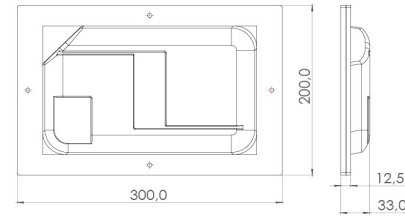

Revox Invisible Speaker (INV)

	Art.-Nr.	Maße	Watt	Ohm
INV 20 mini	108466000	300x200x33	20	8
INV 20 mini carbon	108466100	300x200x33	20	8

INV 20 slim	108466900	400x300x33	20	8
INV 20 slim carbon	108466200	400x300x33	20	8
INV 40 aqua slim	108466300	400x300x33	40	4
INV 40 wood slim	108466400	400x300x33	40	4

INV 40	108467100	625x410x52	40	4
INV 40 stereo	108467300	625x410x52	2x20	8_8
INV 40 PE	108467400	625x410x52	40	4
INV 40 carbon	108467600	625x410x52	40	4
INV 40 stereo carbon	108467500	625x410x52	2x20	8_8
INV 80	108467200	625x410x52	80	8
INV 80 carbon	108467700	625x410x52	80	8

Revox Invisible UNIT

	Art.-Nr.	Maße	Watt	Ohm
INV UNIT	108469630	900x410x97	120	4

Revox Invisible Subwoofer

	Art.-Nr.	Maße	Watt	Ohm
INV SUB	108469620	900x410x97	100	4
SW GK	108469606	780x625x101	180	8
SW IN	108469616	780x625x94	180	8