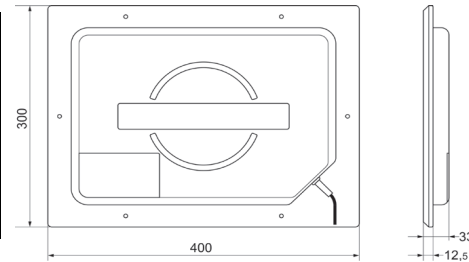

Revox Invisible Speaker (INV)

	Art.-Nr.	Maße	Watt	Ohm
INV 20 mini	108466000	300x200x33	20	8
INV 20 mini carbon	108466100	300x200x33	20	8

INV 20 slim	108466900	400x300x33	20	8
INV 20 slim carbon	108466200	400x300x33	20	8
INV 40 aqua slim	108466300	400x300x33	40	4
INV 40 wood slim	108466400	400x300x33	40	4

INV 40	108467100	625x410x52	40	4
INV 40 stereo	108467300	625x410x52	2x20	8_8
INV 40 PE	108467400	625x410x52	40	4
INV 40 carbon	108467600	625x410x52	40	4
INV 40 stereo carbon	108467500	625x410x52	2x20	8_8
INV 80	108467200	625x410x52	80	8
INV 80 carbon	108467700	625x410x52	80	8

Revox Invisible UNIT

	Art.-Nr.	Maße	Watt	Ohm
INV UNIT	108469630	900x410x97	120	4

Revox Invisible Subwoofer

	Art.-Nr.	Maße	Watt	Ohm
INV SUB	108469620	900x410x97	100	4
SW GK	108469606	780x625x101	180	8
SW IN	108469616	780x625x94	180	8